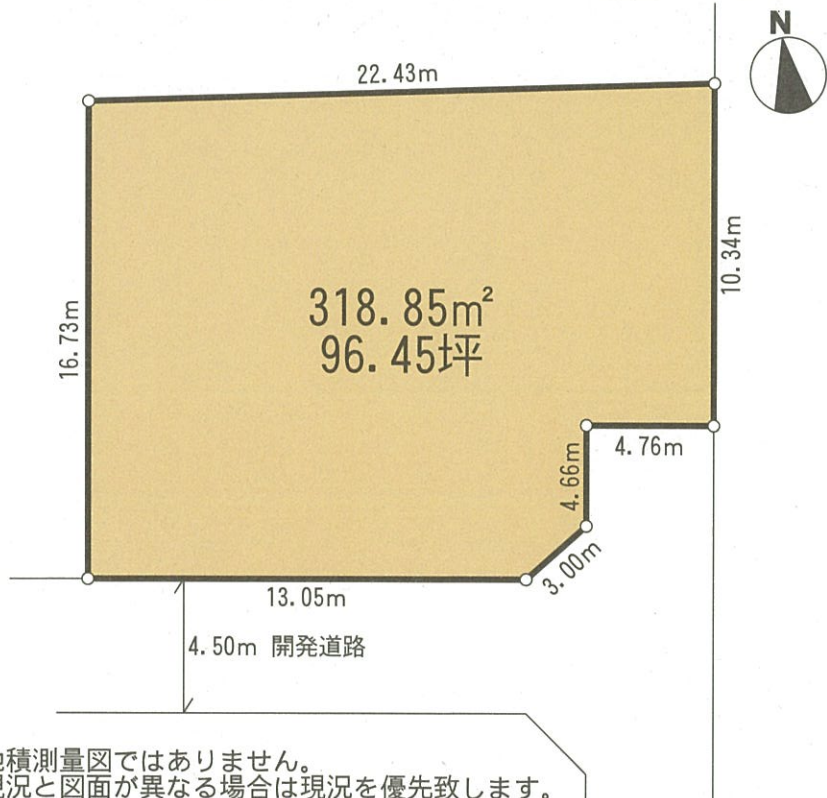

大井町金子

建築条件なし売地

**南道路の
平坦地**

【物件概要】

- ◆所在地／足柄上郡大井町金子字高堰下1680番2
- ◆交通／JR御殿場線「相模金子」駅徒歩7分(約550m)
- ◆最適用途／住宅用地
- ◆土地面積／318.85㎡(96.45坪)
- ◆土地権利／所有権
- ◆地目／宅地
- ◆地勢／平坦
- ◆都市計画／市街化区域
- ◆用途地域／第1種中高層住居専用地域
- ◆建ぺい率／60%
- ◆容積率／180%
- ◆現況／更地
- ◆引渡日／相談
- ◆接道状況／南側幅員4.5m開発道路に約25.4m接道
- ◆設備／東京電力・水道・公共下水

価格 **2,400**万円
坪単価:24.89万円

※地積測量図ではありません。
※現況と図面が異なる場合は現況を優先致します。

at home

不動産会社間専用図面

図面コード：2110207E 物件番号 15820227-1

神奈川県知事免許(12)第6998号 建設業許可神奈川県知事(般-27)第56887号
(公社)神奈川県宅地建物取引業協会会員 (公社)全国宅地建物取引業保証協会会員

株式会社 **中井不動産**