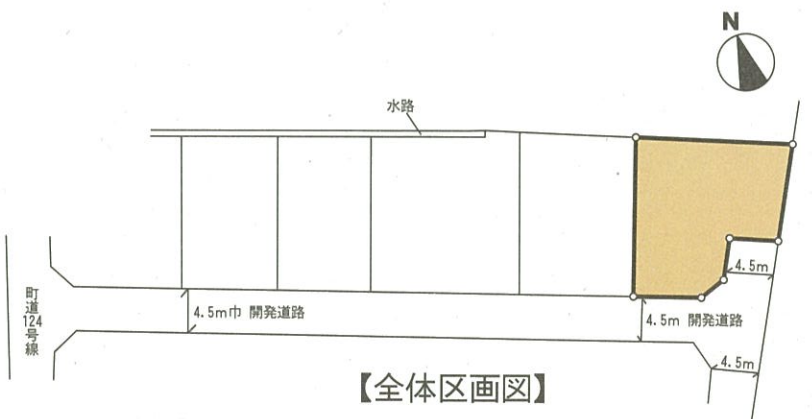

大井町金子

建築条件なし売地

**南道路の
平坦地**

【物件概要】

- ◆所在地／足柄上郡大井町金子字高堰下1680番2
- ◆交通／JR御殿場線「相模金子」駅徒歩7分(約550m)
- ◆最適用途／住宅用地
- ◆土地面積／318.85㎡(96.45坪)
- ◆土地権利／所有権
- ◆地目／宅地
- ◆地勢／平坦
- ◆都市計画／市街化区域
- ◆用途地域／第1種中高層住居専用地域
- ◆建ぺい率／60%
- ◆容積率／180%
- ◆現況／更地
- ◆引渡日／相談
- ◆接道状況／南側幅員4.5m開発道路に約25.4m接道
- ◆設備／東京電力・水道・公共下水

価格 **2,400**万円
坪単価:24.89万円

※地積測量図ではありません。
※現況と図面が異なる場合は現況を優先致します。

at home

不動産会社間専用図面

図面コード：2110207E 物件番号 15820227-1

神奈川県知事免許(12)第6998号 建設業許可神奈川県知事(般-27)第56887号
(公社)神奈川県宅地建物取引業協会会員 (公社)全国宅地建物取引業保証協会会員

株式会社 **中井不動産**