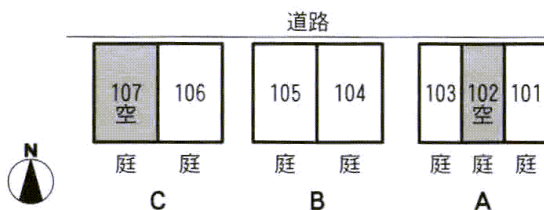

小田急小田原線
「秦野」駅バス11分!!
「原」停歩5分