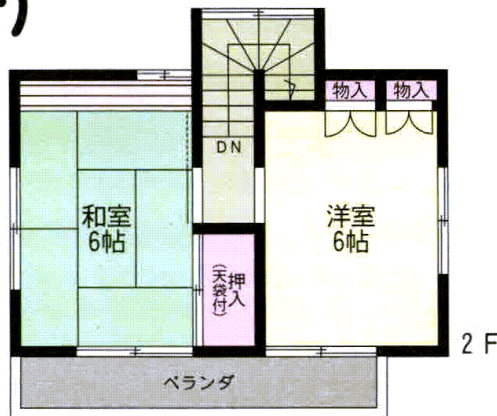

## 西山第1貸家A棟

御殿場線「相模金子」駅徒歩8分

小田急小田原線「新松田」駅バス10分徒歩3分

- ☆南向
- ☆陽当り良好
- ☆駐車場付 (1台分)

【配置図】

物件種目		貸家	
最寄駅	相模金子		
間取タイプ	3DK		
賃料	77,000円		
貸賃条件	礼金なし・敷金2ヵ月		
物件所在地	足柄上郡大井町金子108番地1		
交通	御殿場線「相模金子」駅徒歩8分 小田急小田原線「新松田」駅バス10分徒歩3分		
建物名	西山第1貸家A棟		
構造・規模	木造2階建1・2階部分		
使用部分面積	64.02m <sup>2</sup> (19.36坪)		
間取内訳	1F:和6 DK6 2F:和6 洋6		
築年月	1993年3月	契約期間	2年
管理費等	無		
駐車場	敷地に有 2台目から5,000円/月		
現況	空	入居日	即
本体設備	プロパンガス		
各戸設備	バス、トイレ別室・給湯・シャワー・収納スペース(押入含)・ベランダ		
保険等	家財保険加入 17,410円/2年		
備考			

物件所在  
 (神)  
 御殿場線  
 相模金子

図面コード: 2100417 物件番号 15441373-1