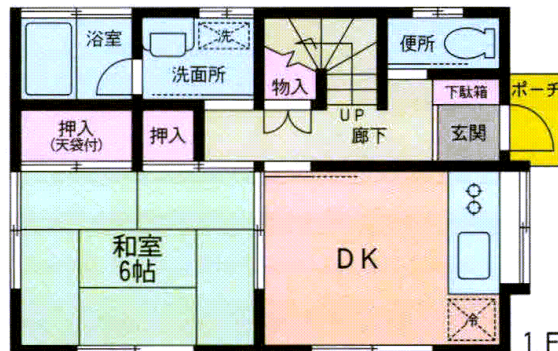

## 西山第1貸家A棟

御殿場線「相模金子」駅徒歩8分

小田急小田原線「新松田」駅バス10分徒歩3分

- ☆南向
- ☆陽当り良好
- ☆駐車場付 (1台分)

【配置図】

物件種目		貸家	
最寄駅	相模金子		
間取タイプ	3DK		
賃料	77,000円		
貸賃条件	礼金なし・敷金2ヵ月		
物件所在地	足柄上郡大井町金子108番地1		
交通	御殿場線「相模金子」駅徒歩8分 小田急小田原線「新松田」駅バス10分徒歩3分		
建物名	西山第1貸家A棟		
構造・規模	木造2階建1・2階部分		
使用部分面積	64.02m <sup>2</sup> (19.36坪)		
間取内訳	1F:和6 DK6 2F:和6 洋6		
築年月	1993年3月	契約期間	2年
管理費等	無		
駐車場	敷地に有 2台目から5,000円/月		
現況	空	入居日	即
本体設備	プロパンガス		
各戸設備	バス、トイレ別室・給湯・シャワー・収納スペース(押入含)・ベランダ		
保険等	家財保険加入 17,410円/2年		
備考			

物件所在  
 (神)  
 御殿場線  
 相模金子

図面コード: 2100417 物件番号 15441373-1